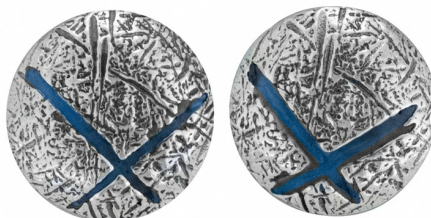

Рассвет

Серебряные Серьги с Эмалью ★★★★★

SKU: A31289

102,20 ₪

ЭМАЛЬ	ЧЕРНЫЙ
КОЛИЧЕСТВО	1

ОПИСАНИЕ & ДЕТАЛИ

Серьги изготовлены из серебра 925 пробы. Этот великолепный образец ювелирного мастерства был разработан и изготовлен вручную самыми лучшими мастерами в Израиле. Наше серебро не содержит никеля и свинца. Обращаем внимание на то, что Вы можете выбрать любой тип камня, независимо от изображенного на фотографии. Если желаемый камень отсутствует в списке возможных вариантов, свяжитесь с нами и мы проверим возможность изготовить его специально для Вас.

ТАКЖЕ В ЭТОМ КОМПЛЕКТЕ

Серебряное Кольцо с Эмалью
\$ 11,00

Серебряные Серьги с Эмалью
\$ 14,00

Серебряный Кулон с Эмалью
\$ 10,00