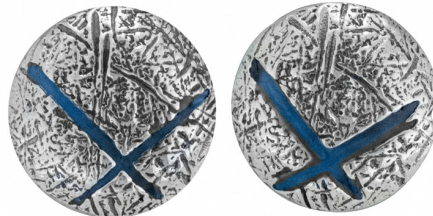

Серебряные Серьги с Эмалью
$ 14,00