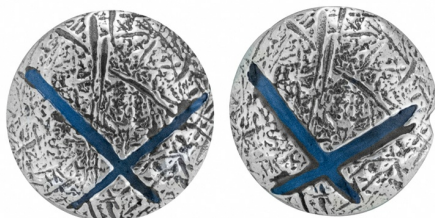

ЭМАЛЬ

ЧЕРНЫЙ

КОЛИЧЕСТВО

1

ОПИСАНИЕ & ДЕТАЛИ

Это сказочное кольцо изготовлено из серебра 925 пробы и может быть выполнено с любым камнем. Обращаем внимание на то, что Вы можете выбрать любой тип камня, независимо от изображенного на фотографии. Если желаемый камень отсутствует в списке возможных вариантов, свяжитесь с нами и мы проверим возможность изготовить его специально для Вас.

ТАКЖЕ В ЭТОМ КОМПЛЕКТЕ

Серебряное Кольцо с Эмалью
\$ 11,00

Серебряные Серьги с Эмалью
\$ 14,00

Серебряный Кулон с Эмалью
\$ 10,00