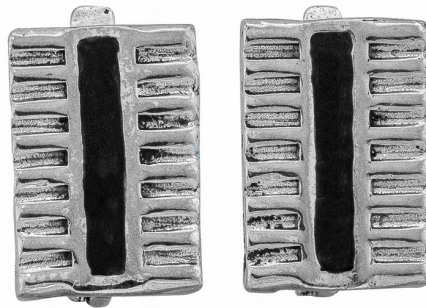

Серебряные Серьги с Эмалью
$ 17,00