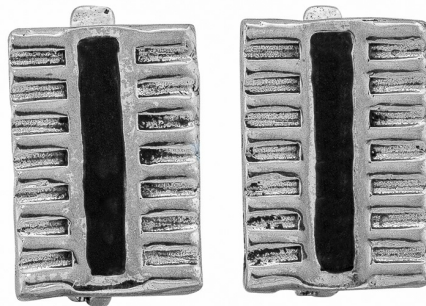

Рассвет

Серебряный Кулон с Эмалью ★★★★★

SKU: A21466

73,00 ₪

ЭМАЛЬ	ЧЕРНЫЙ
КОЛИЧЕСТВО	1

ОПИСАНИЕ & ДЕТАЛИ

Данный кулон изготовлен из серебра 925 пробы. Кулон изготовлен из серебра вручную нашими искусными мастерами, и имеет наилучшее качество в Израиле. Наше серебро не содержит никеля и свинца. Обращаем внимание на то, что Вы можете выбрать любой тип камня, независимо от изображенного на фотографии. Если желаемый камень отсутствует в списке возможных вариантов, свяжитесь с нами и мы проверим возможность изготовить его специально для Вас.

ТАКЖЕ В ЭТОМ КОМПЛЕКТЕ

Серебряное Кольцо с Эмалью
\$ 14,00

Серебряные Серьги с Эмалью
\$ 17,00

Серебряный Кулон с Эмалью
\$ 10,00