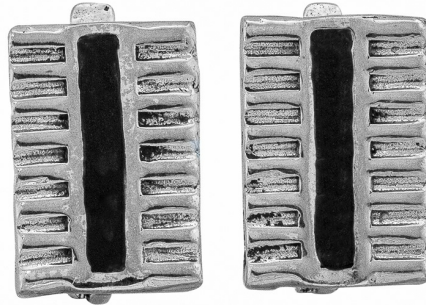

Серебряные Серьги с Эмалью
$ 17,00