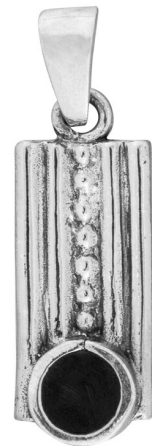

Рассвет

Серебряные Серьги с Эмалью ★★★★★

SKU: A31260

146,00 ₪

ЭМАЛЬ	ЧЕРНЫЙ
КОЛИЧЕСТВО	1

ОПИСАНИЕ & ДЕТАЛИ

Серьги изготовлены из серебра 925 пробы. Этот великолепный образец ювелирного мастерства был разработан и изготовлен вручную самыми лучшими мастерами в Израиле. Наше серебро не содержит никеля и свинца. Обращаем внимание на то, что Вы можете выбрать любой тип камня, независимо от изображенного на фотографии. Если желаемый камень отсутствует в списке возможных вариантов, свяжитесь с нами и мы проверим возможность изготовить его специально для Вас.

ТАКЖЕ В ЭТОМ КОМПЛЕКТЕ

Серебряное Кольцо с Эмалью
\$ 18,00

Серебряные Серьги с Эмалью
\$ 20,00

Серебряный Кулон с Эмалью
\$ 12,00