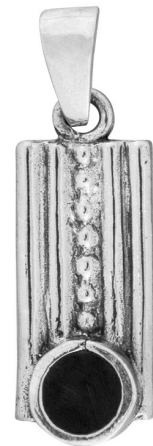

Рассвет

**Серебряный Кулон с Эмалью** ★★★★★

SKU: A21452

87,60 ₪

ЭМАЛЬ

ЧЕРНЫЙ

КОЛИЧЕСТВО

1

**ОПИСАНИЕ & ДЕТАЛИ**

Данный кулон изготовлен из серебра 925 пробы. Кулон изготовлен из серебра вручную нашими искусными мастерами, и имеет наилучшее качество в Израиле. Наше серебро не содержит никеля и свинца. Обращаем внимание на то, что Вы можете выбрать любой тип камня, независимо от изображенного на фотографии. Если желаемый камень отсутствует в списке возможных вариантов, свяжитесь с нами и мы проверим возможность изготовить его специально для Вас.

**ТАКЖЕ В ЭТОМ КОМПЛЕКТЕ**

Серебряное Кольцо с Эмалью  
\$ 18,00

Серебряные Серьги с Эмалью  
\$ 20,00

Серебряный Кулон с Эмалью  
\$ 12,00